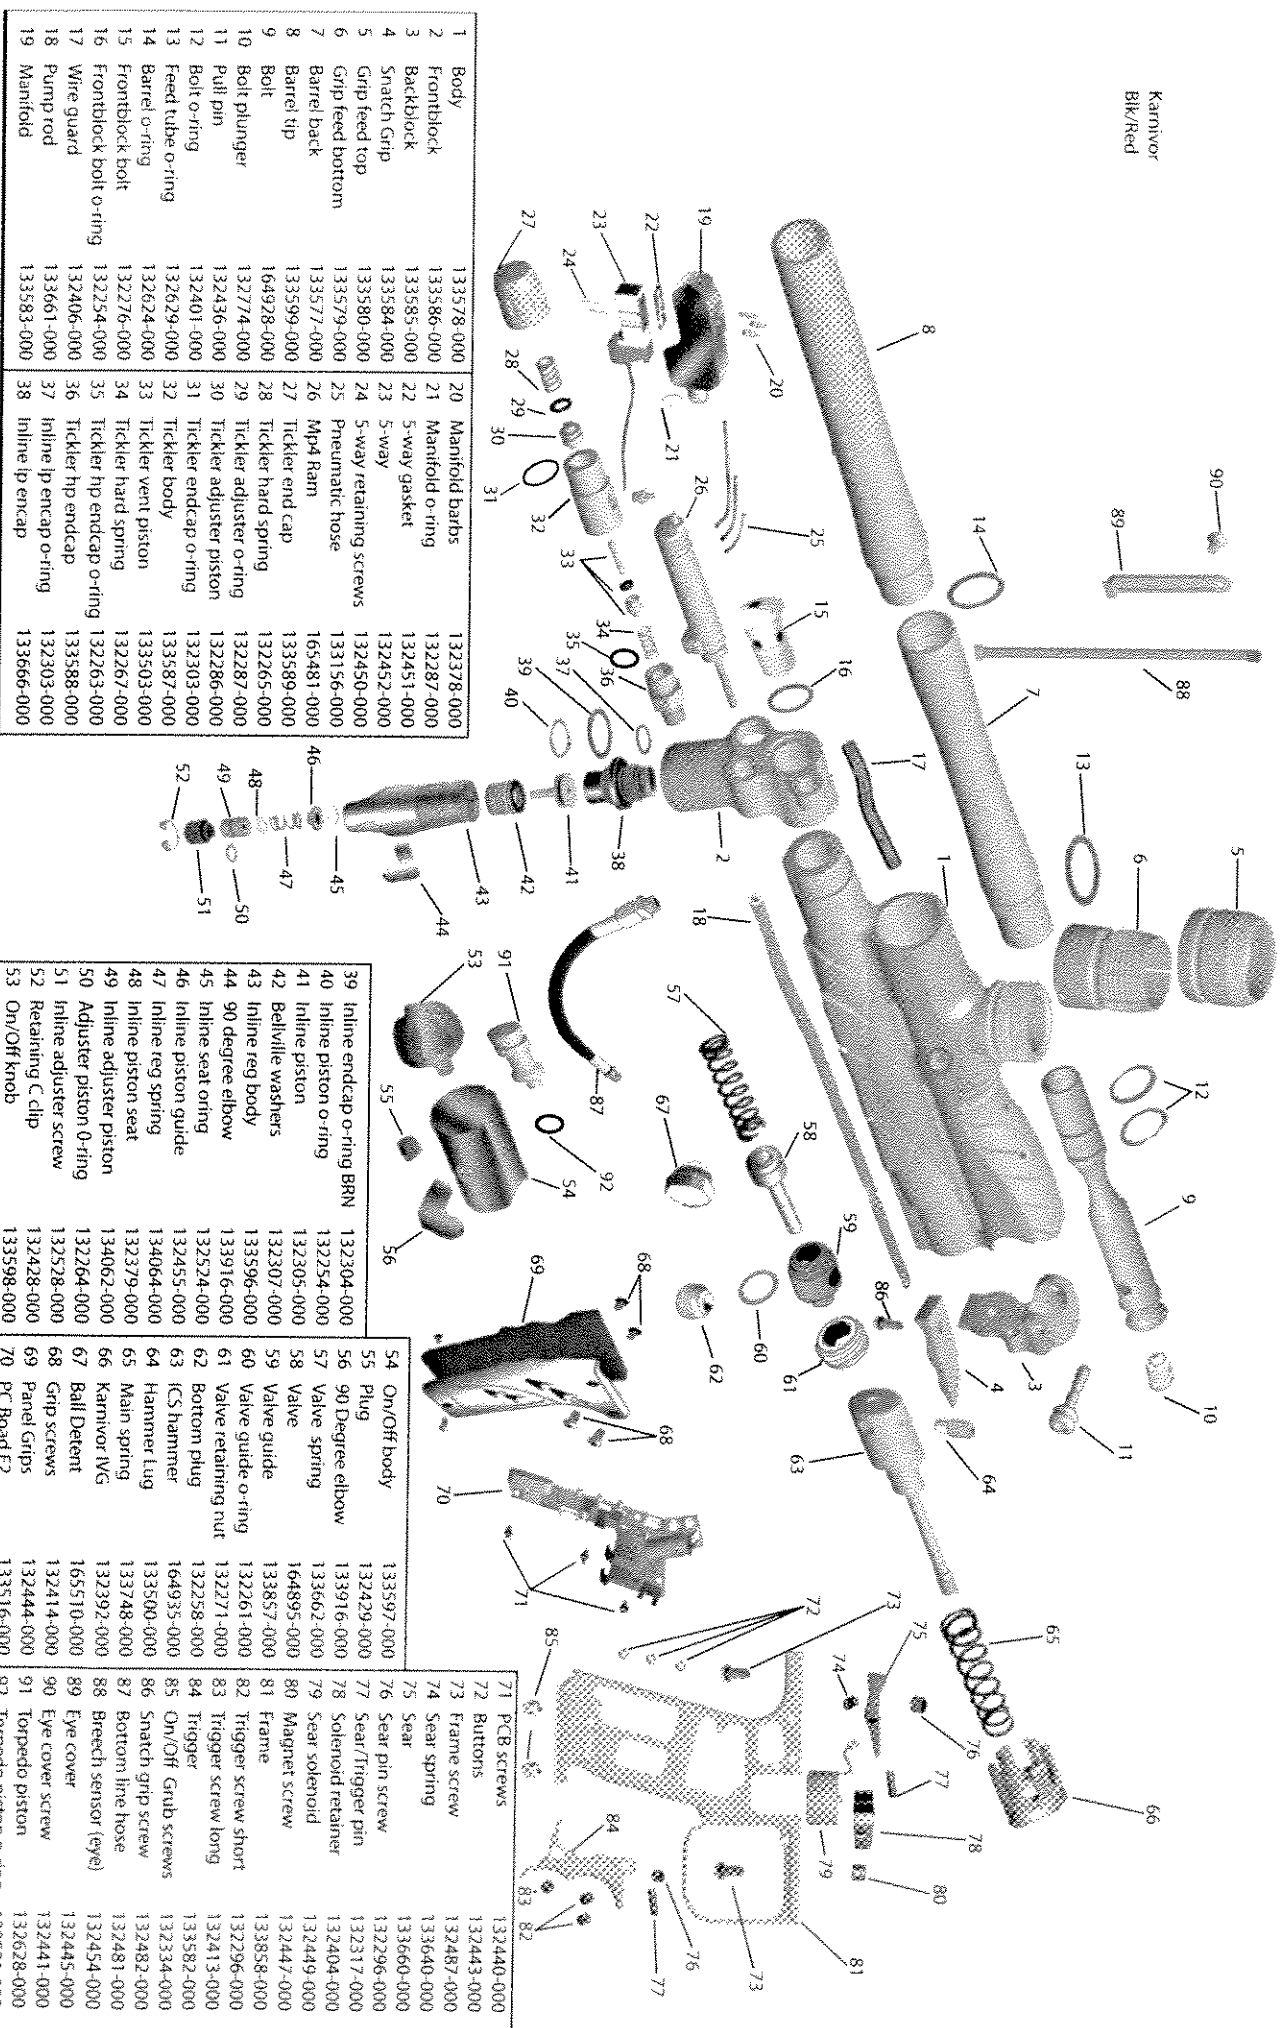

Karrivior  
Blk/Red

1	Body	133578-000	20	Manifold barbs	132378-000
2	Frontblock	133586-000	21	Manifold o-ring	132287-000
3	Backblock	133585-000	22	5-way gasket	132451-000
4	Snatch Grip	133584-000	23	5-way	132452-000
5	Grip feed top	133580-000	24	5-way retaining screws	132450-000
6	Grip feed bottom	133579-000	25	Pneumatic hose	133156-000
7	Barrel back	133577-000	26	Mp4 Ram	165481-000
8	Barrel tip	133599-000	27	Tickler end cap	133589-000
9	Bolt	164928-000	28	Tickler hard spring	132265-000
10	Bolt plunger	132774-000	29	Tickler adjuster o-ring	132287-000
11	Pull pin	132436-000	30	Tickler adjuster piston	132286-000
12	Bolt o-ring	132401-000	31	Tickler endcap piston	132303-000
13	Feed tube o-ring	132629-000	32	Tickler endcap o-ring	133587-000
14	Frontblock bolt	132624-000	33	Tickler vent piston	133503-000
15	Frontblock bolt	132276-000	34	Tickler hard spring	132267-000
16	Frontblock bolt o-ring	132754-000	35	Tickler hp endcap o-ring	132263-000
17	Wire guard	132406-000	36	Tickler hp endcap	133588-000
18	Pump rod	133661-000	37	Inline lp endcap o-ring	132303-000
19	Manifold	133583-000	38	Inline lp endcap	133666-000

39	Inline endcap o-ring BRN	132304-000	43	Inline reg body	133996-000
40	Inline piston o-ring	132254-000	44	90 degree elbow	132524-000
41	Inline piston	132305-000	45	Inline seat o-ring	132455-000
42	Bellville washers	132307-000	46	Inline piston guide	132455-000
43	Inline reg body	133996-000	47	Inline reg spring	134064-000
44	90 degree elbow	132524-000	48	Inline piston seat	132379-000
45	Inline seat o-ring	132455-000	49	Inline adjuster piston	134062-000
46	Inline piston guide	132455-000	50	Adjuster piston o-ring	132264-000
47	Inline reg spring	134064-000	51	Inline adjuster screw	132528-000
48	Inline piston seat	132379-000	52	Retaining C clip	132428-000
49	Inline adjuster piston	134062-000	53	On/Off knob	133598-000
50	Adjuster piston o-ring	132264-000			